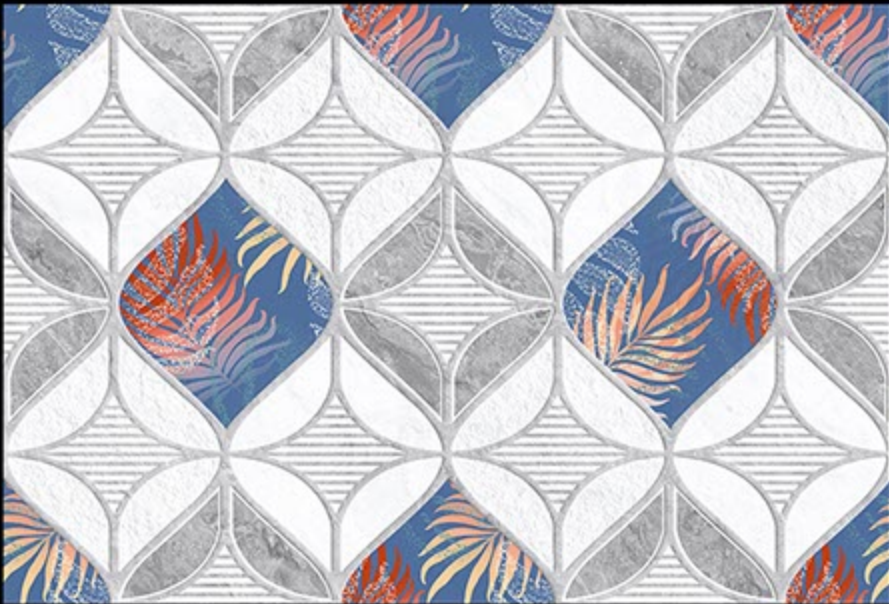

SADASHIV CERAMIC LLP

7041_L

7041_HL

7041_L

 300 x
DIGITAL 450mm
WALL TILES

GLOSSY-SERIES

SADASHIV CERAMIC LLP

7043_L