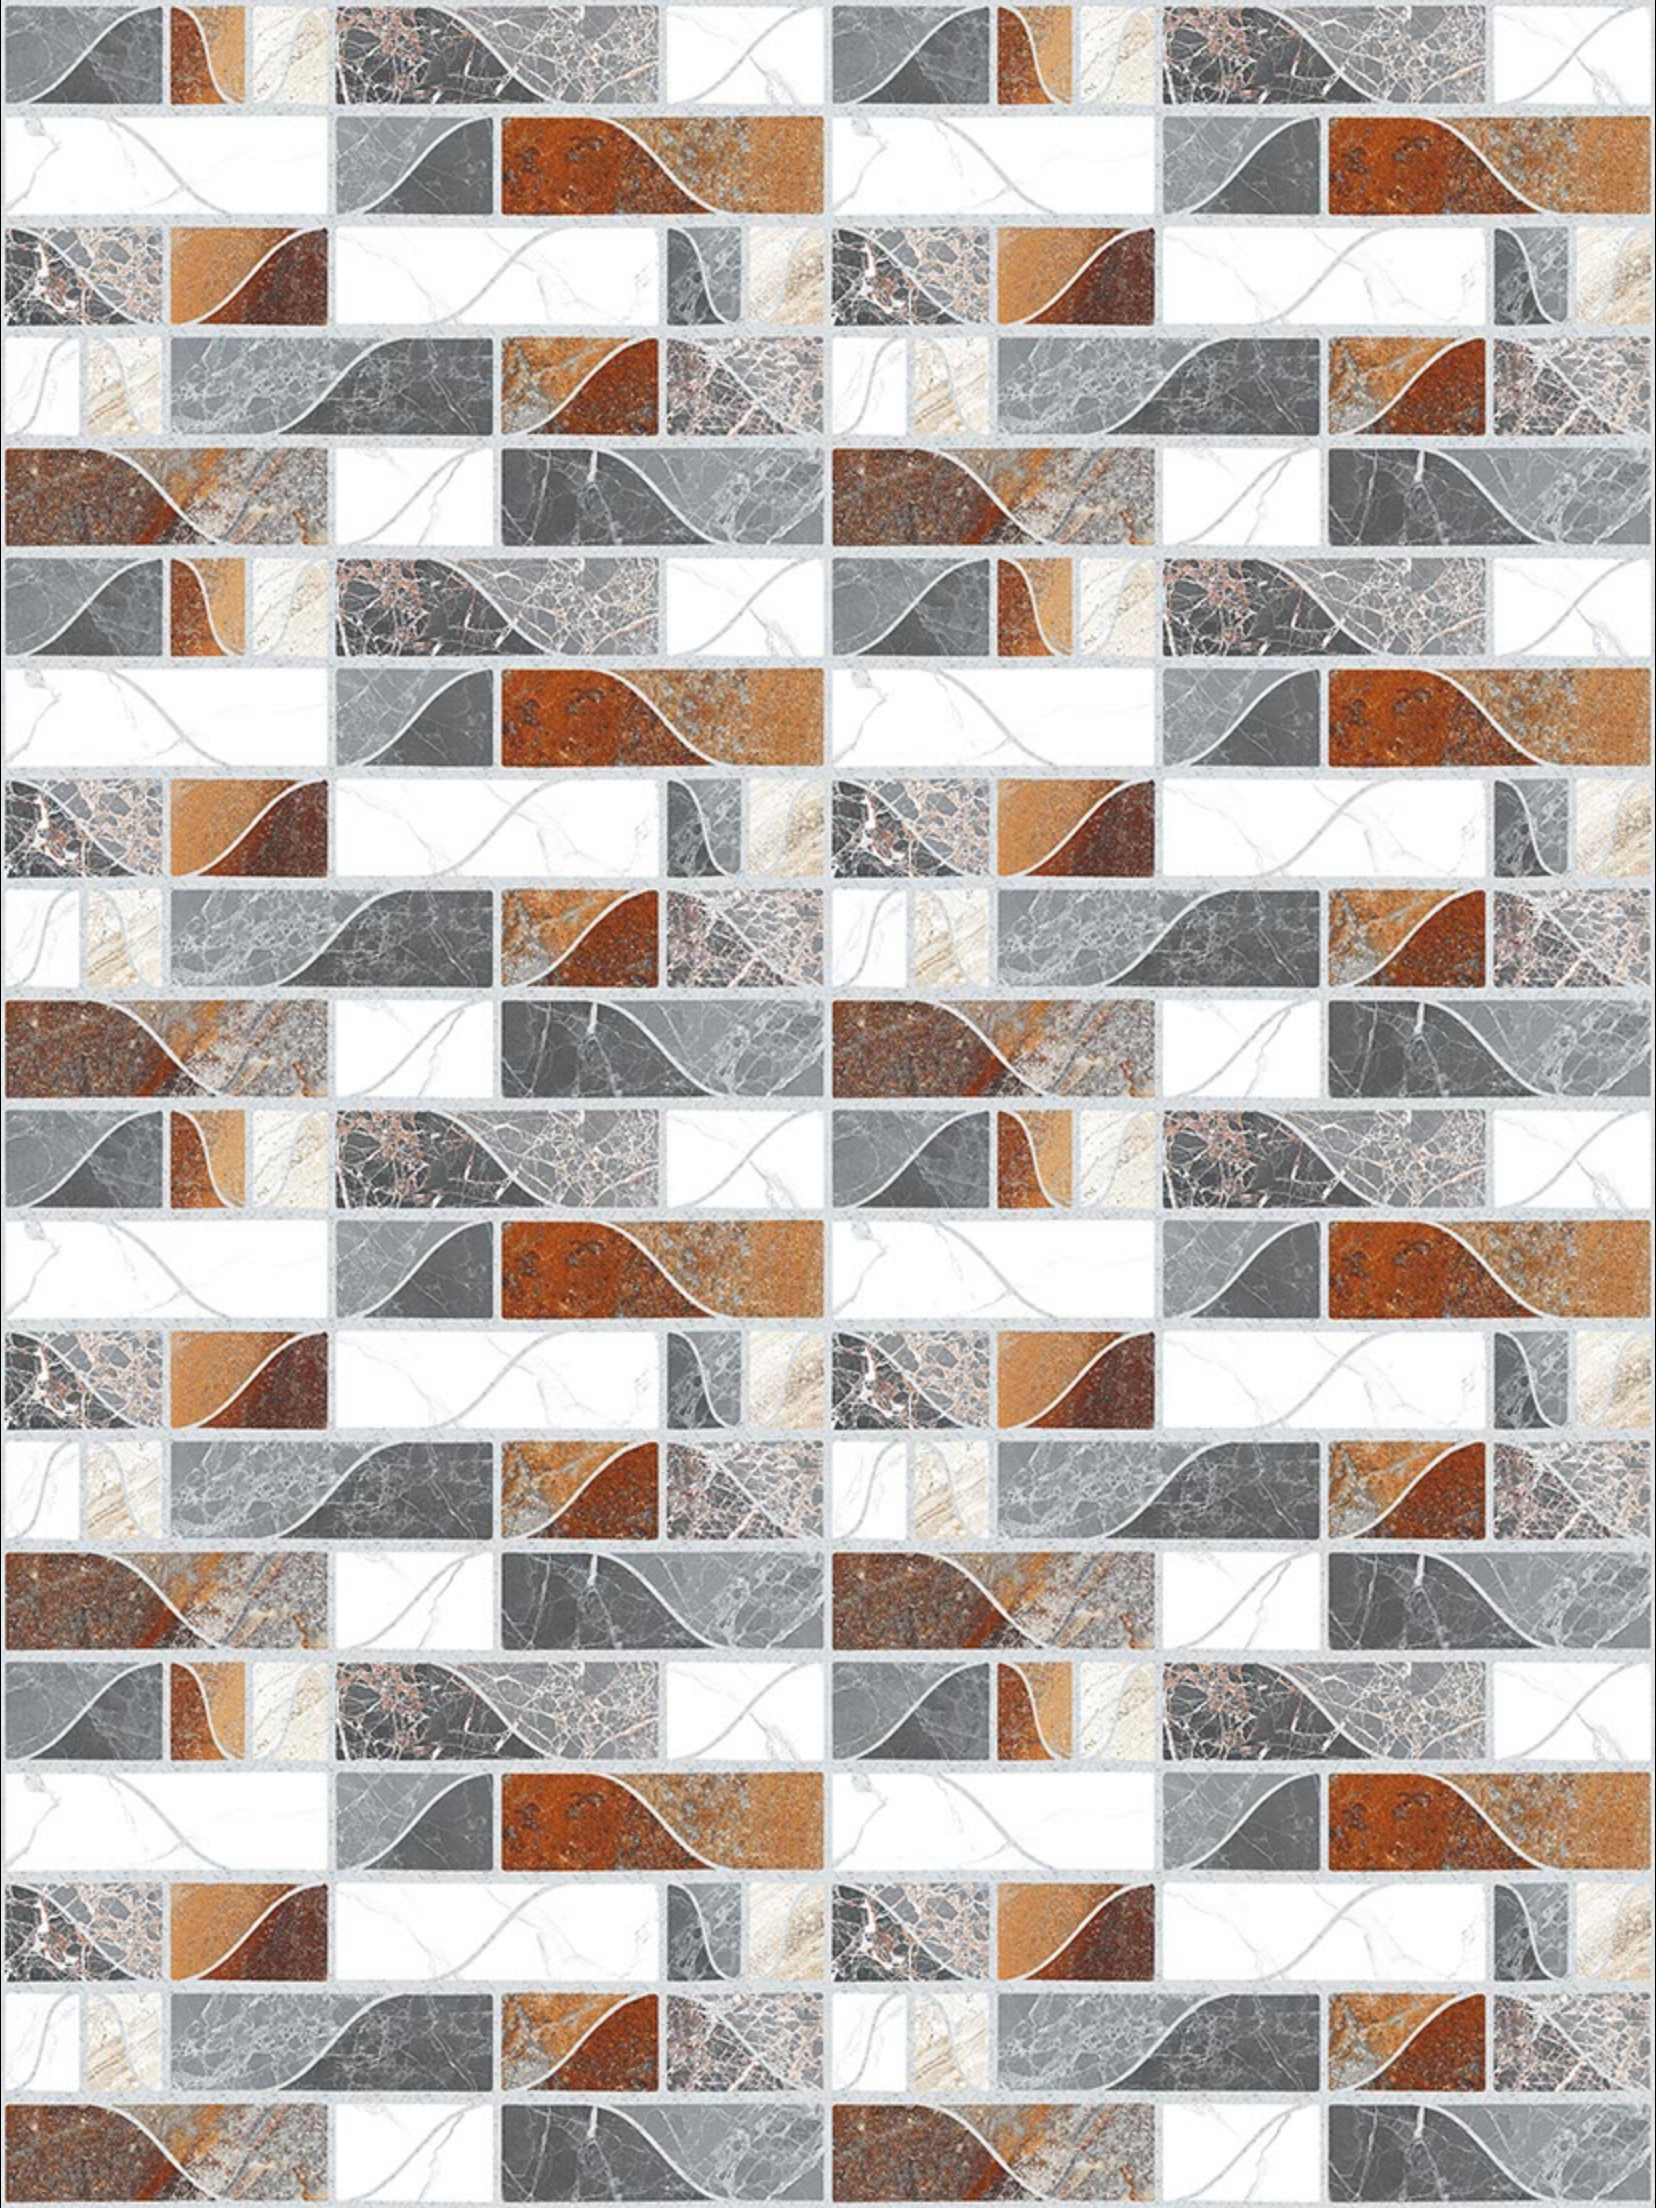

SUNCORP™
Digital Wall Tiles

DIGITAL  300 x
450mm
WALL TILES

E - 3501

DIGITAL  **300 x 450mm**
WALL TILES

**GLOSSY
ELEVATION-SERIES**

E - 3502

DIGITAL  **300 x 450mm**
WALL TILES

**GLOSSY
ELEVATION-SERIES**

E - 3503

DIGITAL  **300 x 450mm**
WALL TILES

**GLOSSY
ELEVATION-SERIES**

E - 3504

DIGITAL  **300 x 450mm**
WALL TILES

**GLOSSY
ELEVATION-SERIES**

E - 3507

 **300 x**
DIGITAL **450mm**
WALL TILES