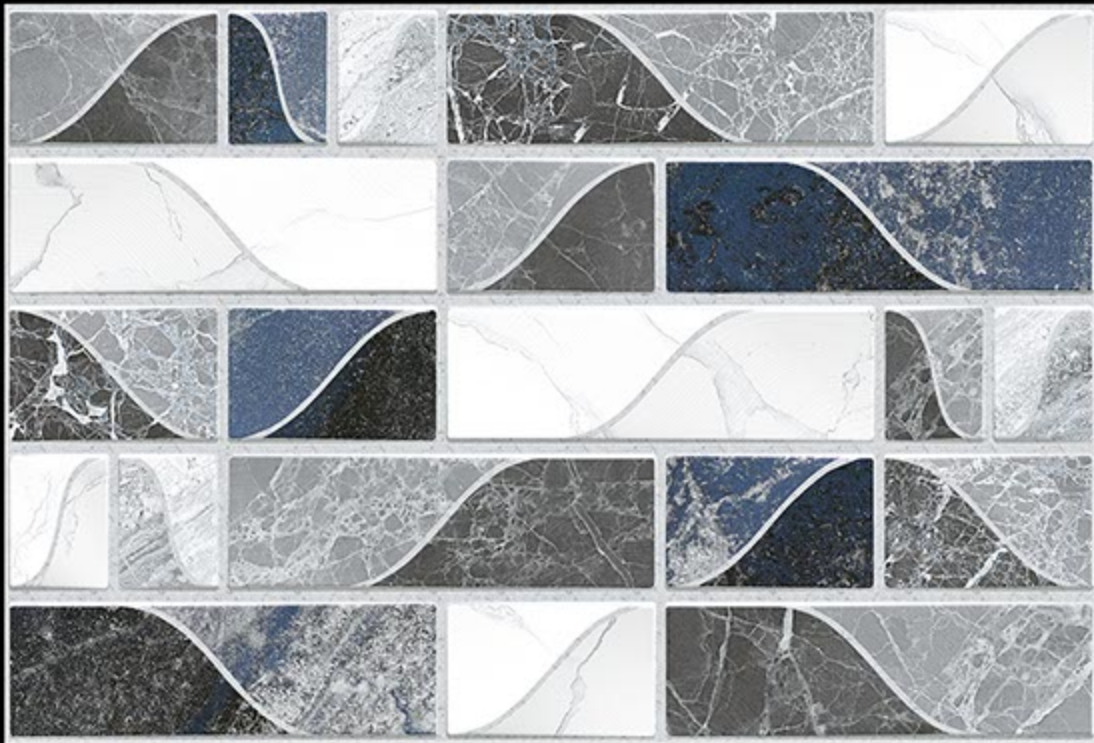

SUNCORP™
Digital Wall Tiles

DIGITAL  300 x
450mm
WALL TILES

E - 3501

DIGITAL  **300 x 450mm**
WALL TILES

**GLOSSY
ELEVATION-SERIES**

E - 3502

DIGITAL  **300 x 450mm**
WALL TILES

**GLOSSY
ELEVATION-SERIES**

E - 3503

DIGITAL  **300 x 450mm**
WALL TILES

**GLOSSY
ELEVATION-SERIES**

E - 3504

DIGITAL  **300 x 450mm**
WALL TILES

**GLOSSY
ELEVATION-SERIES**

E - 3507

 **300 x**
DIGITAL **450mm**
WALL TILES