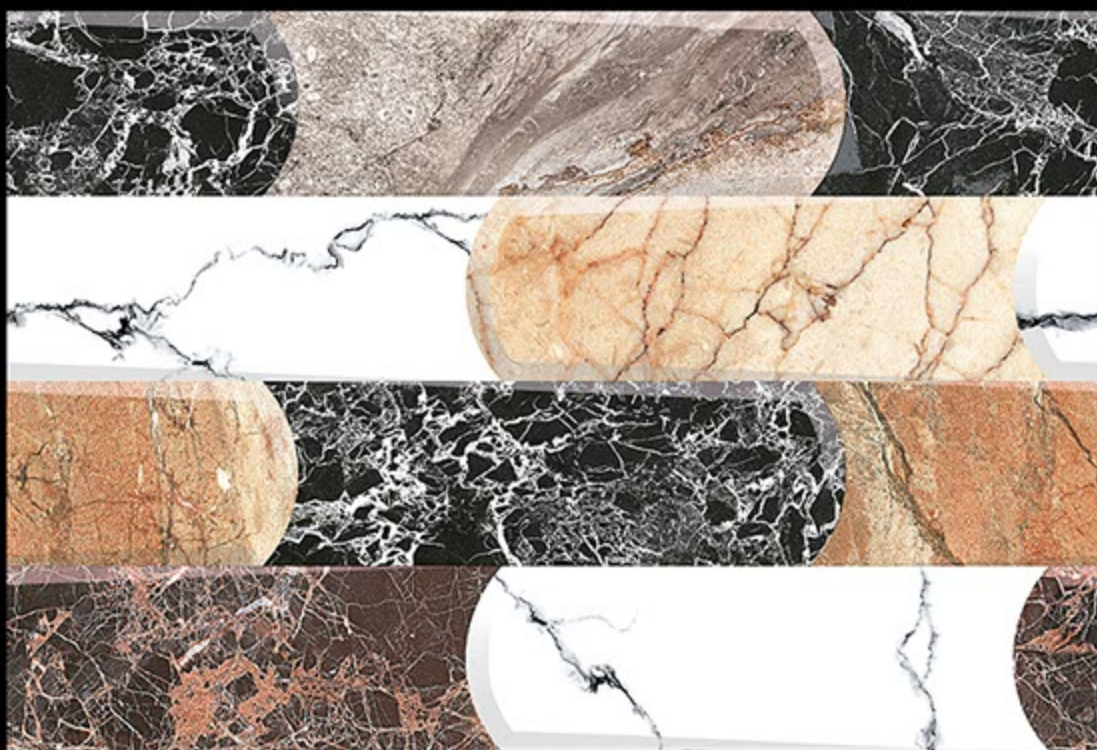

E - 3518

DIGITAL  **300 x 450mm**
WALL TILES

**GLOSSY
ELEVATION-SERIES**

E - 3519

DIGITAL  **300 x 450mm**
WALL TILES

**GLOSSY
ELEVATION-SERIES**

E - 3520

 **300 x**
DIGITAL **450mm**
WALL TILES