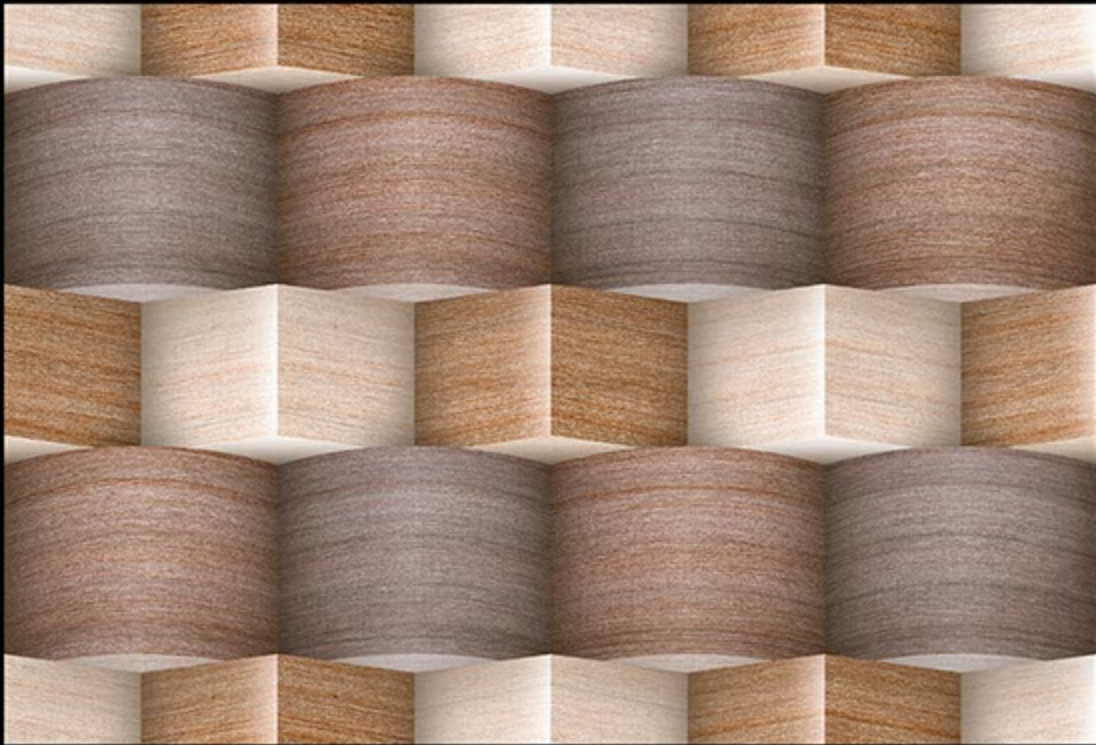

GLOSSY
ELEVATION-SERIES

E - 3509

DIGITAL  **300 x 450mm**
WALL TILES

**GLOSSY
ELEVATION-SERIES**

E - 3511

DIGITAL  **300 x 450mm**
WALL TILES

**GLOSSY
ELEVATION-SERIES**

E - 3513