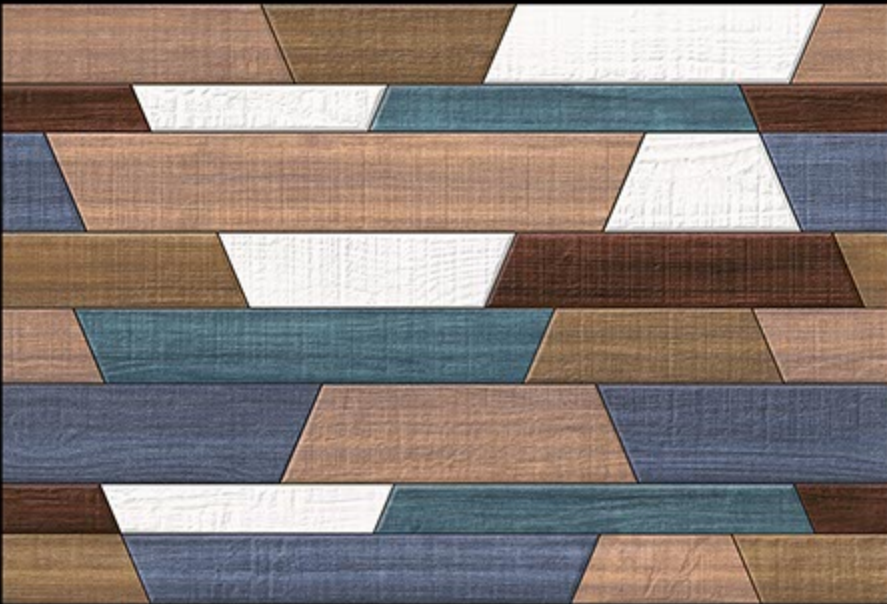

suncorp^{TM}
Digital Wall Tiles

8017_L

8017_HL

8017_D

300 x
DIGITAL 450mm
WALL TILES

MATT-SERIES

SADASHIV CERAMIC LLP