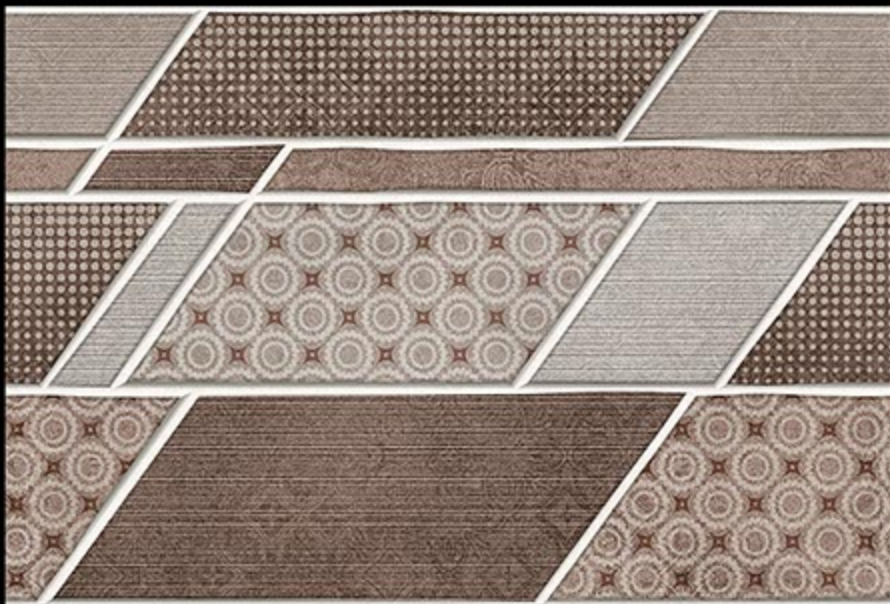

8024_HL

8024_D

DIGITAL  **300 x 450mm**
WALL TILES

MATT-SERIES

SADASHIV CERAMIC LLP

8026_L

8026_HL

8026_D