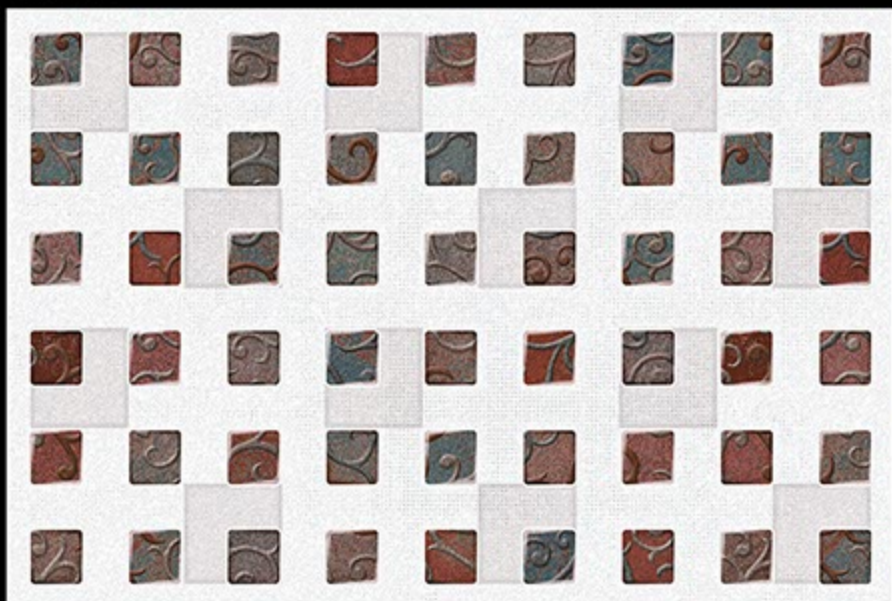

8003_HL

8003_D

DIGITAL  **300 x 450mm**
WALL TILES

MATT-SERIES

SADASHIV CERAMIC LLP

8004_L

8004_HL

8004_D